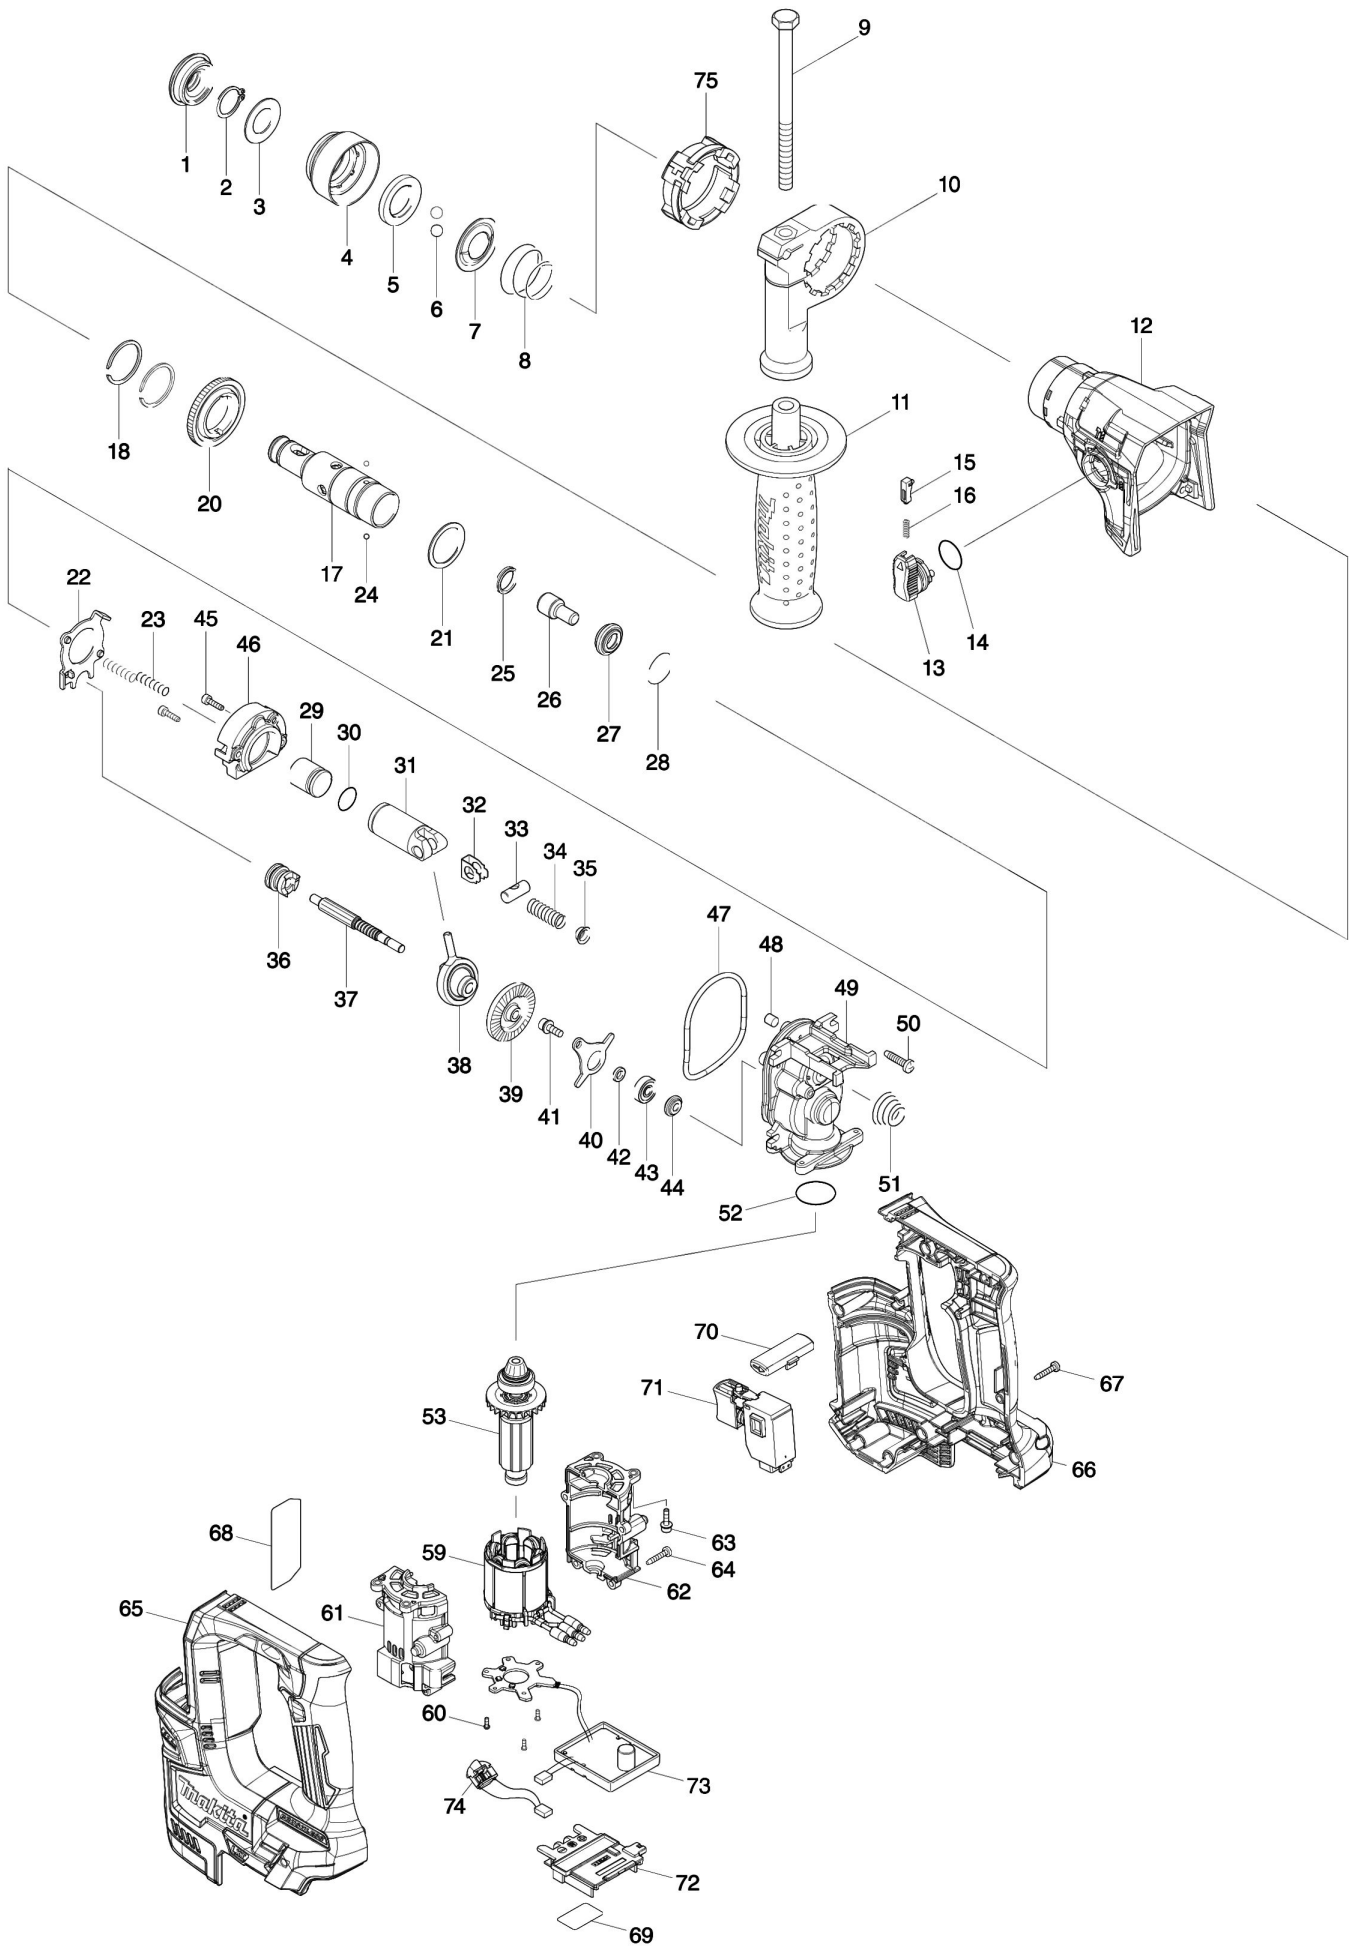

Partdrawing for DHR171Z - Boorhamer

Nr.	Part nr.	Name
001	286037-3	Rubber Stofkap 34 Hr166D
002	961057-5	Borgring S-17
003	253377-4	Sluitring 17Mm DCU180 P
004	457214-6	Boorhouderkap Hr166D
005	257416-2	Ring 21 Hr166D
006	216022-2	Stalen Kogel 7.0 Hr2400
007	346177-0	Geleidering Hr2300
008	232347-6	Conische Drukveer 21-29 Hr166D
009	265583-9	Zeskantbout M8X120Mm A
010	417911-6	Handgreepbeugel Hr1830F
011	158057-6	Handgreep Hr2230 Rubber A
011C10	931402-8	Moer M8 Zwt
012	144218-4	Tandwielhuis Compleet Hr166D
012C10	211375-4	Kogellager 6805Llb 6221Dw
012C20	213788-5	Keerring 25 Hr166D
013	161569-0	Verstelknop Hr166D
014	213278-8	O-Ring 17 Hr2440/50
015	161568-2	Blokkeerknop Compleet Hr166D
016	232344-2	Drukveer 3 Hr166D
017	326841-9	Boorhouder Hr166D
018	961135-1	Borgring Wr-25 Hr1830F P
020	221483-3	Tandwiel 57 Hr166D *
021	267175-0	Platte Ring 24 Btd132
022	161570-5	Wisselplaat Hr166D
023	233194-8	Drukveer 4 Uc120Dw A
024	216019-1	Stalen Kogel 3 P
025	213183-9	X-Ring 13 Hr1830F
026	326843-5	Slagstuk Hr166D
027	326842-7	Ring 10 Hr166D
028	232343-4	Borgring 23 Hr166D
029	327007-4	Slaghamer Dhr171
030	213128-7	O-Ring 12 Hr2440/50
031	319510-9	Zuiger-Cilinder Hr166D
032	347101-6	Geleideplaat Hr166D
033	326846-9	Zuigerverbinding Hr166D
034	232346-8	Drukveer 8 Hr166D
035	347102-4	Veergeleider Hr166D
036	326845-1	Koppelingsplaat Hr166D
037	221482-5	Tandwiel 8 Hr166D
038	219026-3	Schommellager 6 Hr166D P
039	221481-7	Tandwiel 37 Hr166D
040	347100-8	Lagerborging Hr166D
041	266273-7	Zeskantbout M4X12 Hr2440/50
042	257415-4	Ring 5 Hr166D
043	211007-3	Kogellager 625ZZ
044	326847-7	Ring 5 Hr166D